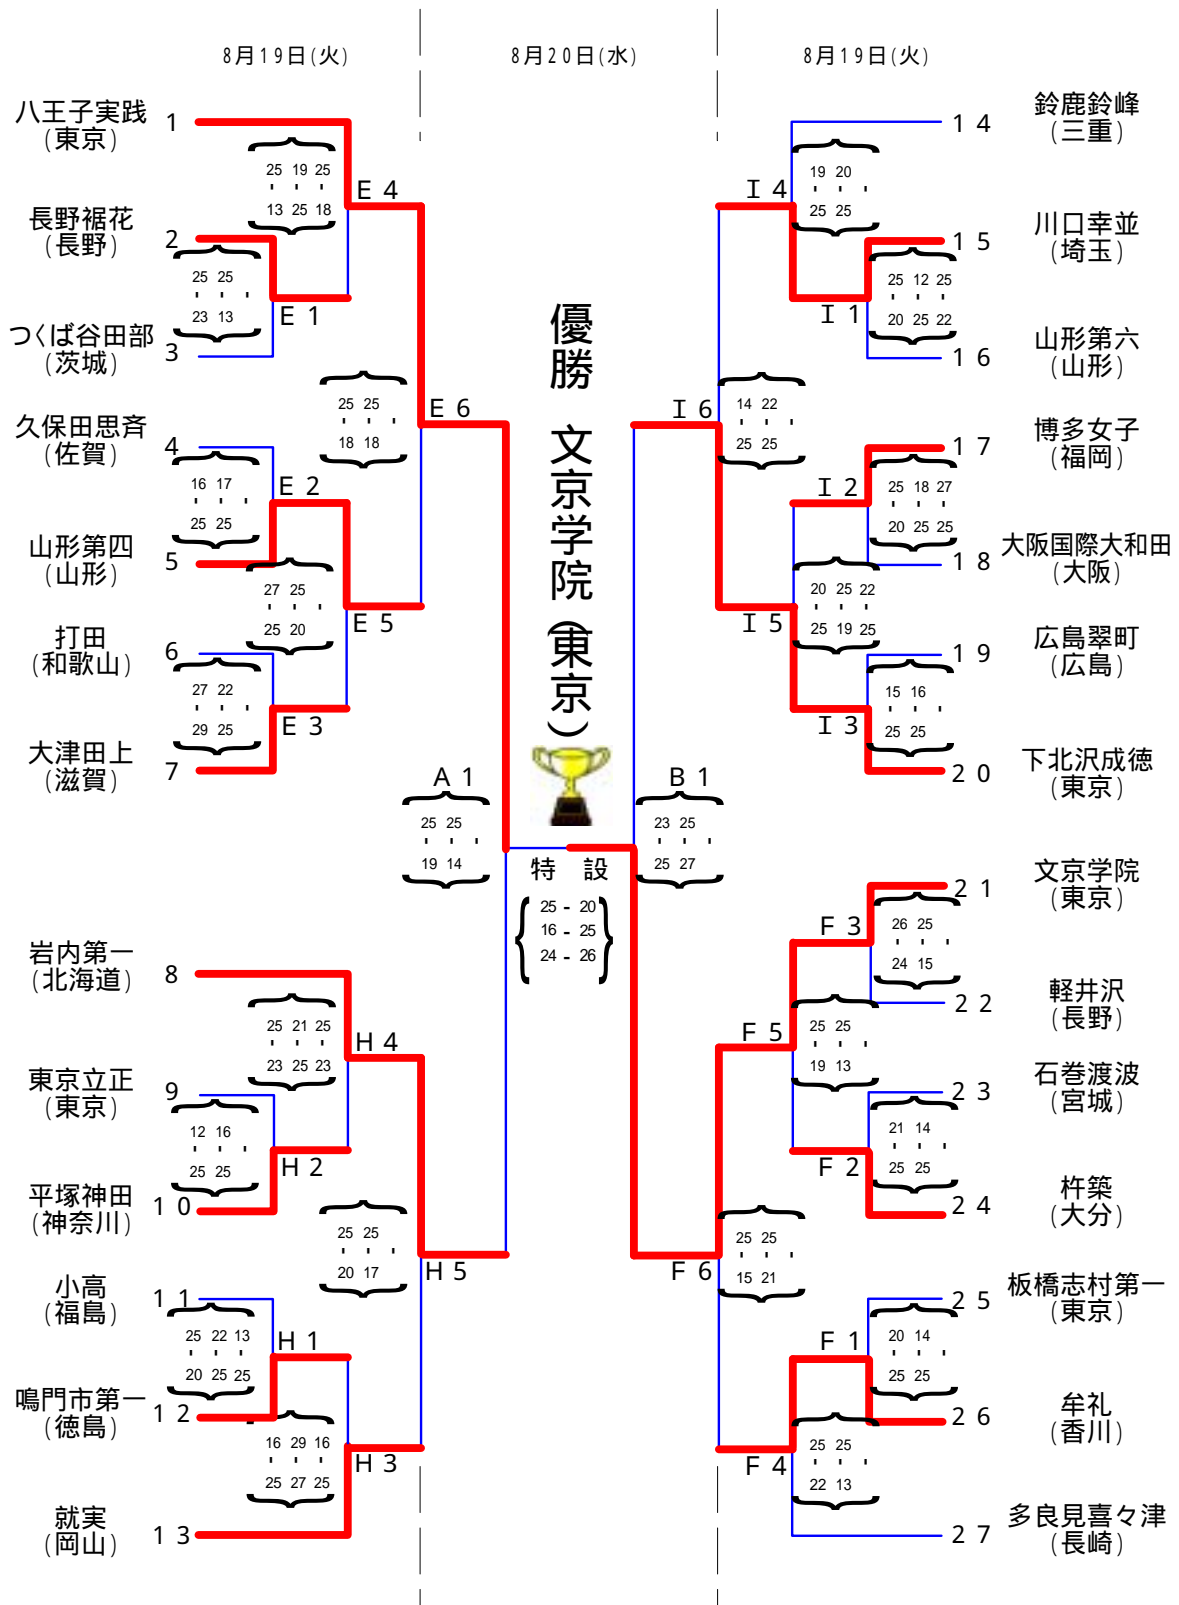

第33回全日本中学校バレーボール選手権大会男子決勝トーナメント結果

コート	男子競技会場	時間設定
A	釧路市厚生年金体育館	9:30
B	釧路市厚生年金体育館	10:30
C	釧路公立大体育館	11:30
D	釧路公立大体育館	12:30
		13:30
		14:30

第33回全日本中学校バレーボール選手権大会女子決勝トーナメント結果

コート	女子競技会場	時間設定
E	釧路町総合体育館	9:30 10:30
F	釧路町総合体育館	11:30 12:30
H	釧路湖陵高等学校第1体育館	13:30
I	釧路湖陵高等学校第2体育館	14:30