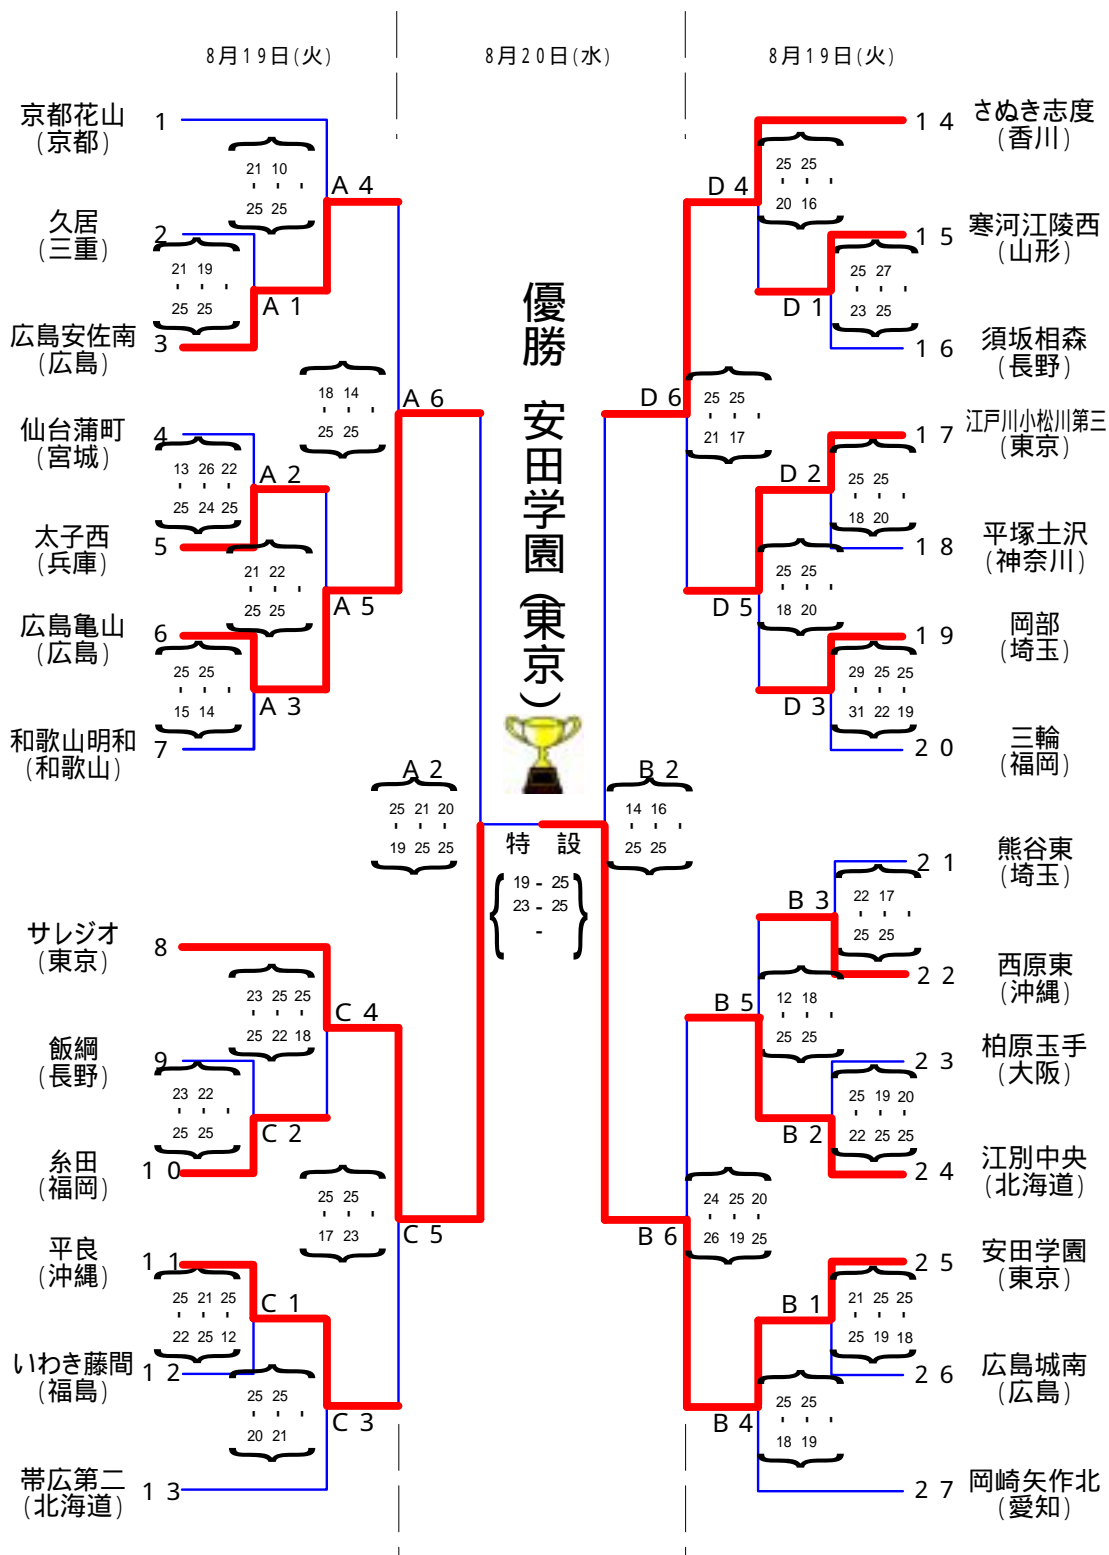

第33回全日本中学校バレーボール選手権大会男子決勝トーナメント結果

コート	男子競技会場	時間設定
A	釧路市厚生年金体育館	9:30
B	釧路市厚生年金体育館	10:30
C	釧路公立大体育館	11:30
D	釧路公立大体育館	12:30
		13:30
		14:30

第33回全日本中学校バレーボール選手権大会女子決勝トーナメント結果

コート	女子競技会場	時間設定
E	釧路町総合体育館	9:30 10:30
F	釧路町総合体育館	11:30 12:30
H	釧路湖陵高等学校第1体育館	13:30
I	釧路湖陵高等学校第2体育館	14:30